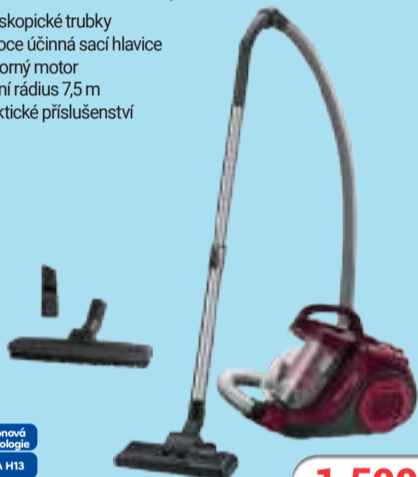

Cyklonová technologie
HEPA H13
750 W

1.599,-

Tefal

NAPAŘOVACÍ ŽEHLIČKA / FV2867E0

- výstup páry 45 g/min. • vertikální napařování
- kropení • automatická pára • automatické vypnutí
- zásobník 270 ml