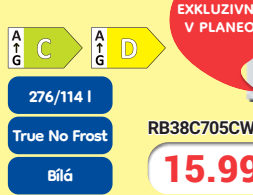

SAMSUNG

Kombi chladnička RB38C705CWW/EF RB34C705DWW/EF

- AI Energy Mode – úspora Energie až 15%, All Around Cooling • Metal Cooling
- digitální inverterový kompresor - záruka 20 let
- Space Max • v x š x h: 203 x 59 x 65 cm