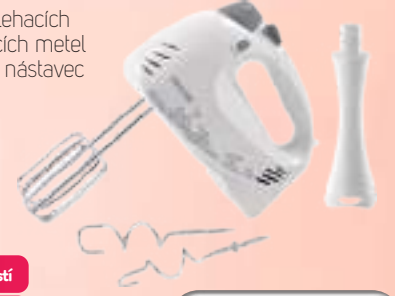

Ruční šlehač SHM 5270-EUE3

- sada šlehačích a hnětačích metel
- tyčový nástavec

5 rychlostí
Turbo
400 W

599,-