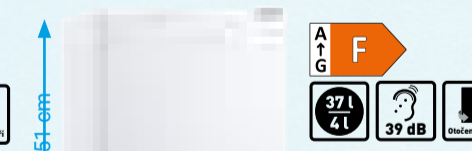

PSB 401 W Cube
Jednodveřová
chladnička

- Mechanické ovládání • Mrazicí box
- Možnost otočení dveří
- Rozměry (V x Š x H): 51 x 44 x 47 cm

2.499,-

51 cm