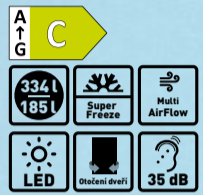

A
5 funkcí
68 l
Bílá

EXKLUZIVNĚ V PLANEU

ŠÍŘKA 50 CM

6.999,-

beko

Kombinovaný sporák
FSM 52321DXDS
• parní čištění Simple Steam
• integrované zapalování
• High Efficient hořáky
• ochlazovací ventilátor
• skleněné horní víko

A
8 funkcí
55 l
Nerez

EXKLUZIVNĚ V PLANEU

ŠÍŘKA 50 CM

6.999,-

PXSBS 519 CX
Americká
chladnička SBS

- Antibakteriální filtr
- AI Umělá inteligence
- Auto odmrazování
- Rozměry (V x Š x H): 178,6 x 91 x 64,3 cm
- Barevné provedení: Nerez